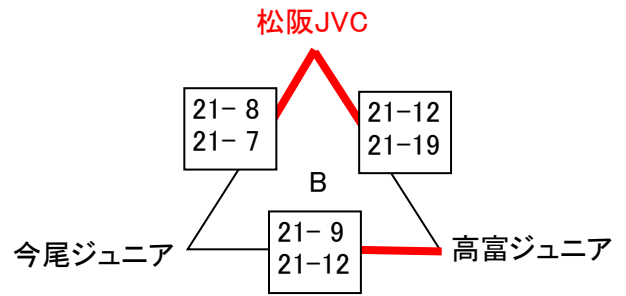

【2日目 たけのこリーグ (3セットマッチ)】

池田総合体育館

八幡小学校

養基小学校

各ブロック1位(赤印字)が決勝トーナメント進出