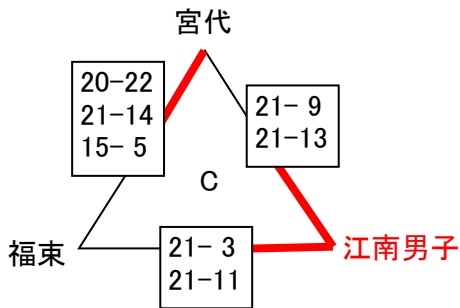

【2日目 たけのこリーグ (3セットマッチ)】

池田総合体育館

八幡小学校

養基小学校

各ブロック1位(赤印字)が決勝トーナメント進出