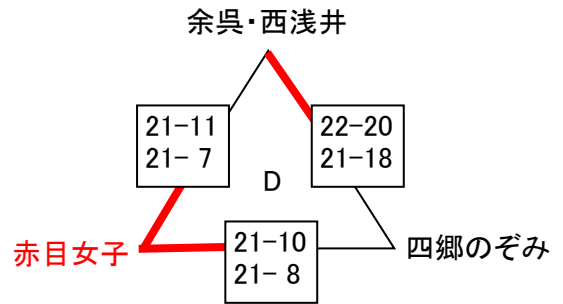

【2日目 たけのこリーグ (3セットマッチ)】

池田総合体育館

八幡小学校

養基小学校

各ブロック1位(赤印字)が決勝トーナメント進出