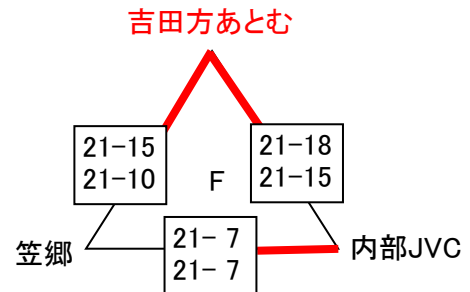

【2日目 たけのこリーグ (3セットマッチ)】

池田総合体育館

八幡小学校

養基小学校

各ブロック1位(赤印字)が決勝トーナメント進出