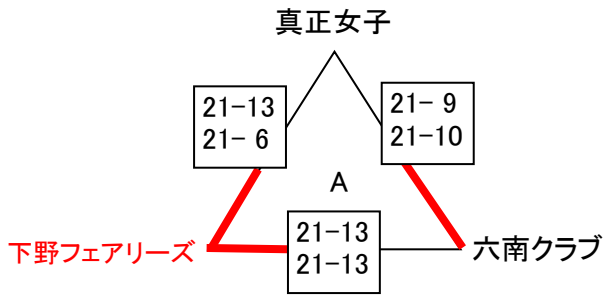

【2日目 たけのこリーグ (3セットマッチ)】

池田総合体育館

八幡小学校

養基小学校

各ブロック1位(赤印字)が決勝トーナメント進出