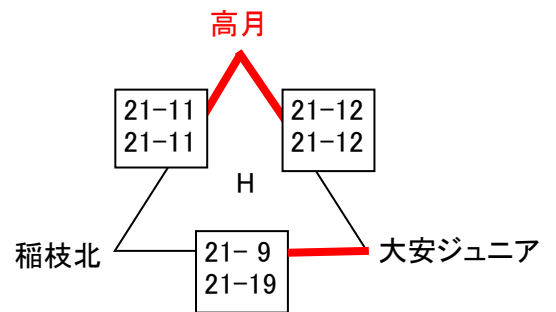

【2日目 たけのこリーグ (3セットマッチ)】

池田総合体育館

八幡小学校

養基小学校

各ブロック1位(赤印字)が決勝トーナメント進出