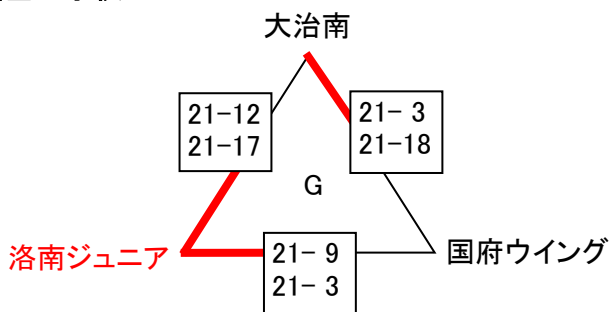

【2日目 たけのこリーグ (3セットマッチ)】

池田総合体育館

八幡小学校

養基小学校

各ブロック1位(赤印字)が決勝トーナメント進出