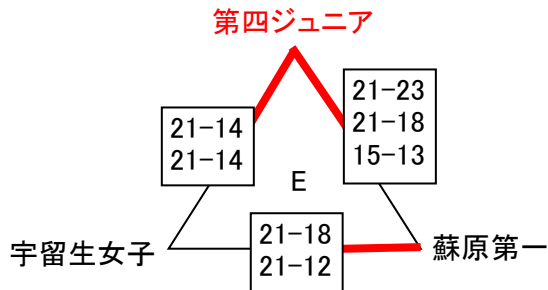

【2日目 たけのこリーグ (3セットマッチ)】

池田総合体育館

八幡小学校

養基小学校

各ブロック1位(赤印字)が決勝トーナメント進出