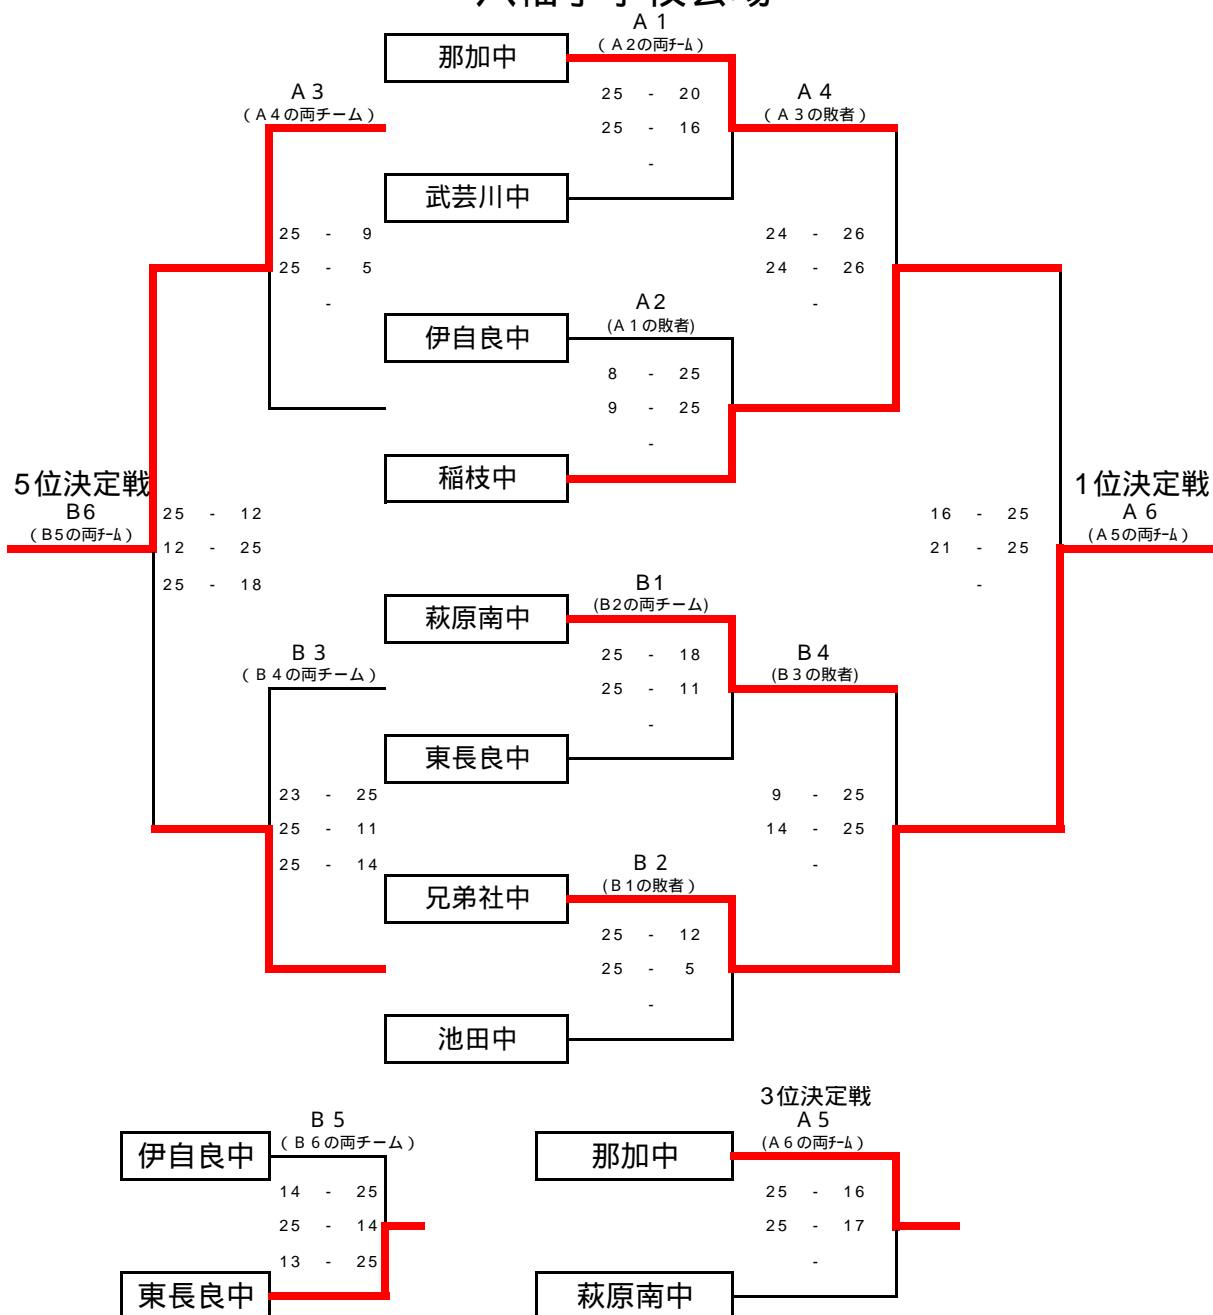

# 八幡トーナメント組み合わせ表

## 八幡小学校会場

### < 八幡トーナメント >

- 第1位 近江兄弟社 中学校
- 第2位 稲枝 中学校
- 第3位 那加 中学校
- 第4位 萩原南 中学校
- 第5位 武芸川 中学校
- 第6位 池田 中学校
- 第7位 東長良 中学校
- 第8位 伊自良 中学校