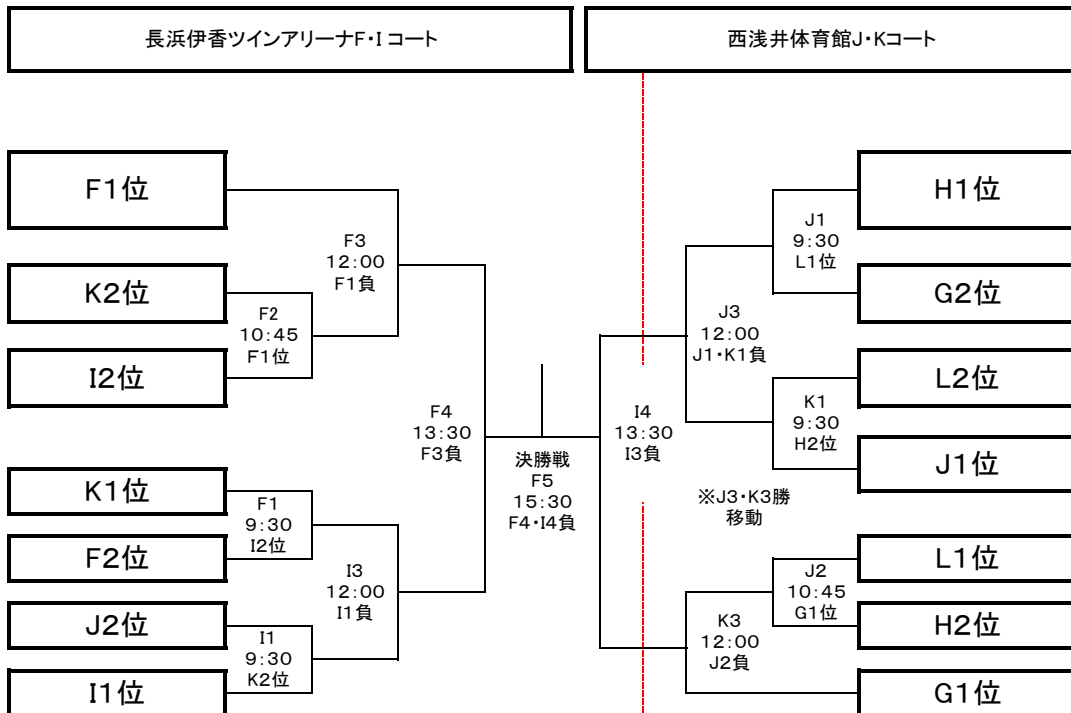

輝きカップ U-14 男子 グランドファイナル

Cコート・Dコート お弁当は高月体育館にて配布。回収は伊香ツインで可。

輝きカップ U-14 女子 グランドファイナル

Hコート・Iコート お弁当は西浅井体育館にて配布。回収は伊香ツインで可。

輝きカップ U-14 チャレンジトーナメント

旧杉野小中学校体育館Dコート

輝きカップ 女子チャレンジトーナメントA

虎姫運動公園体育館Gコート

輝きカップ 女子チャレンジトーナメントB

湖北体育館Hコート

輝きカップ 女子チャレンジトーナメントC

長浜市民体育館Lコート

輝きカップ U-12 グランドファイナル

お弁当は山本山体育館にて配布。回収は伊香ツインで可。

輝きカップ U-12チャレンジトーナメントA

浅井体育館Nコート

輝きカップ U-12チャレンジトーナメントB

浅井体育館Oコート