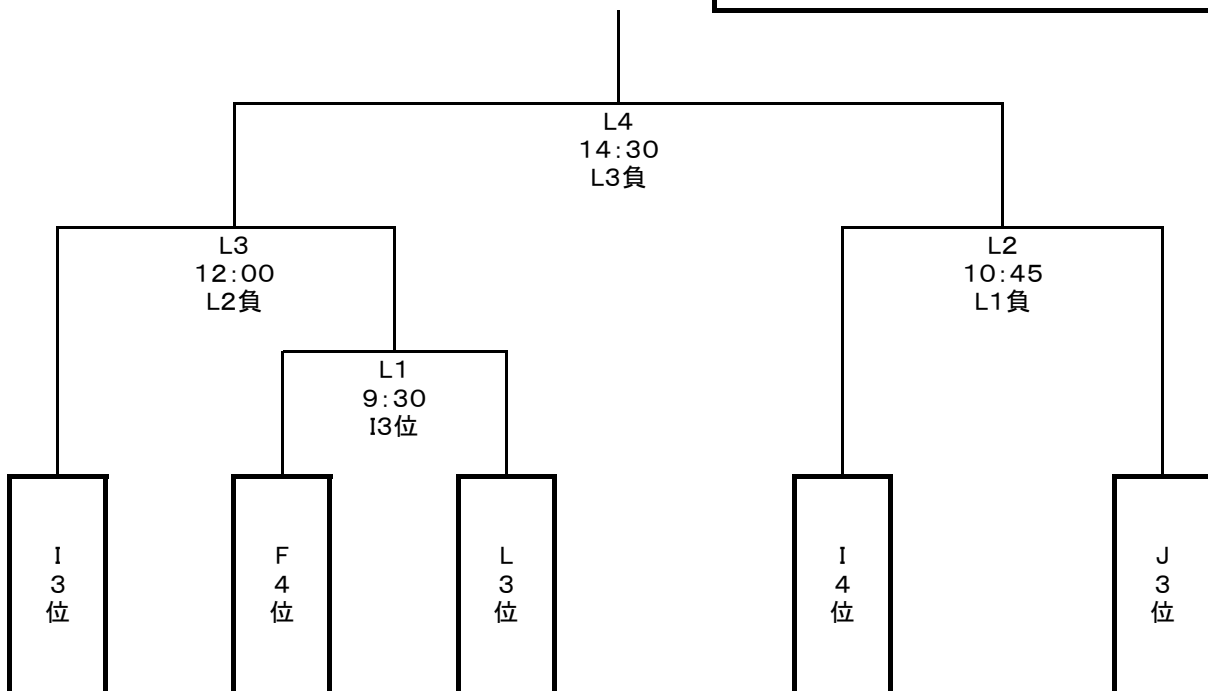

輝きカップ U-14 男子 グランドファイナル

Cコート・Dコート お弁当は高月体育館にて配布。回収は伊香ツインで可。

輝きカップ U-14 女子 グランドファイナル

Hコート・Iコート お弁当は西浅井体育館にて配布。回収は伊香ツインで可。

輝きカップ U-14 チャレンジトーナメント

旧杉野小中学校体育館Dコート

輝きカップ 女子チャレンジトーナメントA

虎姫運動公園体育館Gコート

輝きカップ 女子チャレンジトーナメントB

湖北体育館Hコート

輝きカップ 女子チャレンジトーナメントC

長浜市民体育館Lコート

輝きカップ U-12 グランドファイナル

お弁当は山本山体育館にて配布。回収は伊香ツインで可。

輝きカップ U-12チャレンジトーナメントA

浅井体育館Nコート