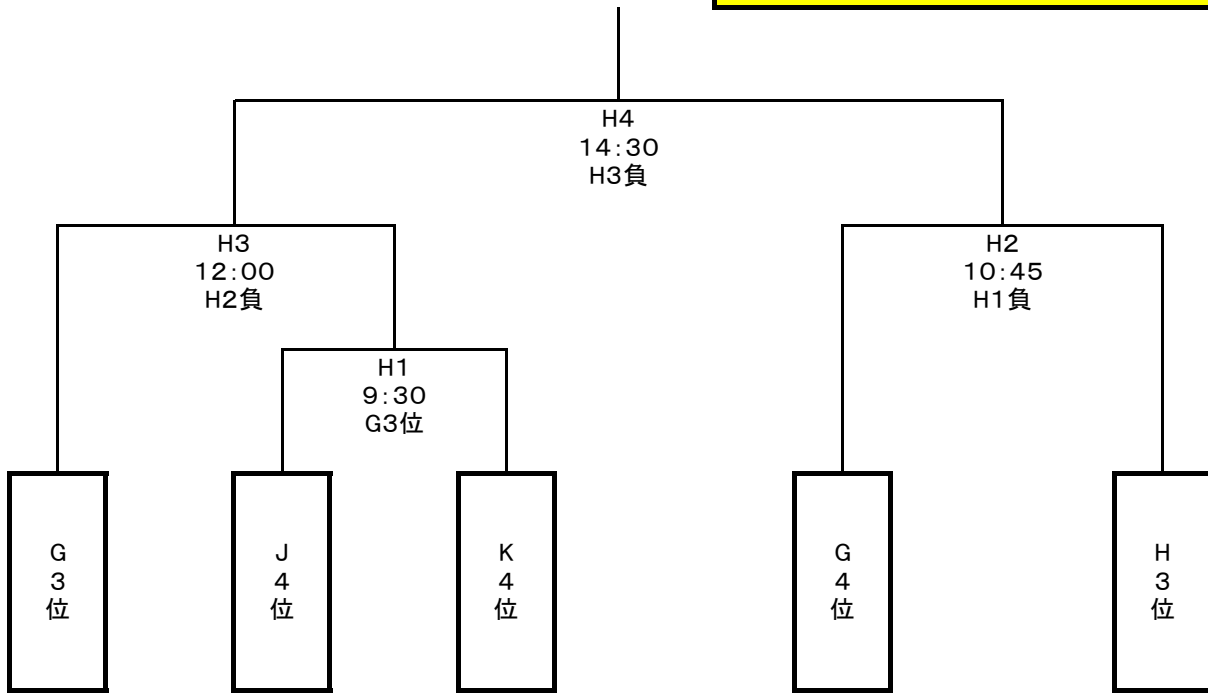

輝きカップ U-14 男子 グランドファイナル

Cコート・Dコート お弁当は高月体育館にて配布。回収は伊香ツインで可。

輝きカップ U-14 女子 グランドファイナル

Hコート・Iコート お弁当は西浅井体育館にて配布。回収は伊香ツインで可。

輝きカップ U-14 チャレンジトーナメント

旧杉野小中学校体育館Dコート

輝きカップ 女子チャレンジトーナメントA

虎姫運動公園体育館Gコート

輝きカップ 女子チャレンジトーナメントB

湖北体育館Hコート

輝きカップ 女子チャレンジトーナメントC

長浜市民体育館Lコート

輝きカップ U-12 グランドファイナル

お弁当は山本山体育館にて配布。回収は伊香ツインで可。

輝きカップ U-12チャレンジトーナメントA

浅井体育館Nコート