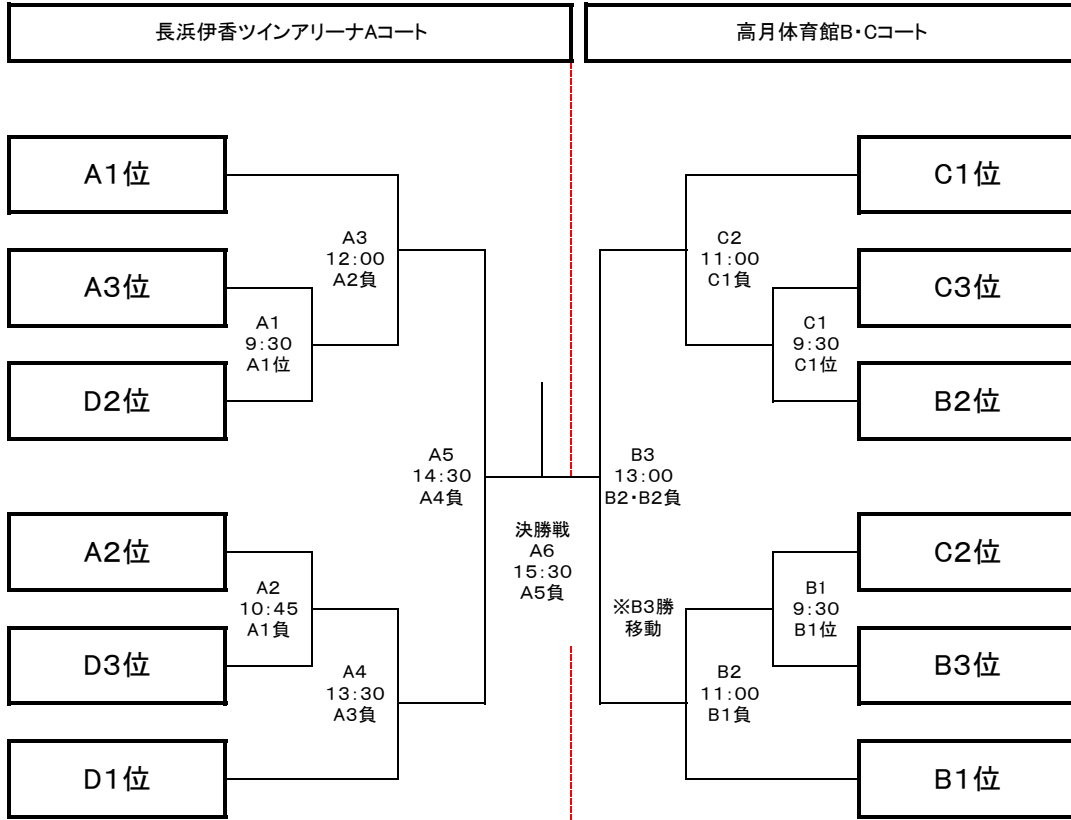

輝きカップ U-14 男子 グランドファイナル

Cコート・Dコート お弁当は高月体育館にて配布。回収は伊香ツインで可。

輝きカップ U-14 女子 グランドファイナル

Hコート・Iコート お弁当は西浅井体育館にて配布。回収は伊香ツインで可。

輝きカップ U-14 チャレンジトーナメント

旧杉野小中学校体育館Dコート

輝きカップ 女子チャレンジトーナメントA

虎姫運動公園体育館Gコート

輝きカップ 女子チャレンジトーナメントB

湖北体育館Hコート

輝きカップ 女子チャレンジトーナメントC

長浜市民体育館Lコート

輝きカップ U-12 グランドファイナル

お弁当は山本山体育館にて配布。回収は伊香ツインで可。

輝きカップ U-12チャレンジトーナメントA

浅井体育館Nコート

輝きカップ U-12チャレンジトーナメントB

浅井体育館Oコート