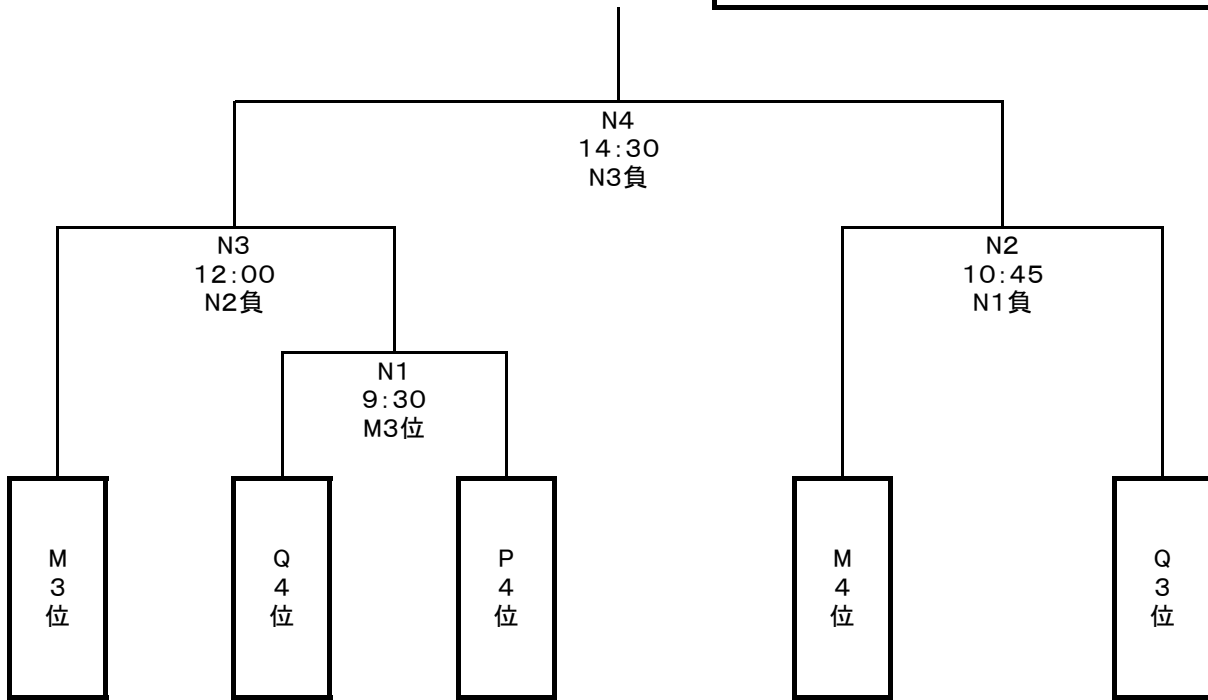

輝きカップ 女子チャレンジトーナメントB

湖北体育館Hコート

輝きカップ 女子チャレンジトーナメントC

長浜市民体育館Lコート

輝きカップ U-12 グランドファイナル

お弁当は山本山体育館にて配布。回収は伊香ツインで可。

輝きカップ U-12チャレンジトーナメントA

浅井体育館Nコート

輝きカップ U-12チャレンジトーナメントB

浅井体育館Oコート