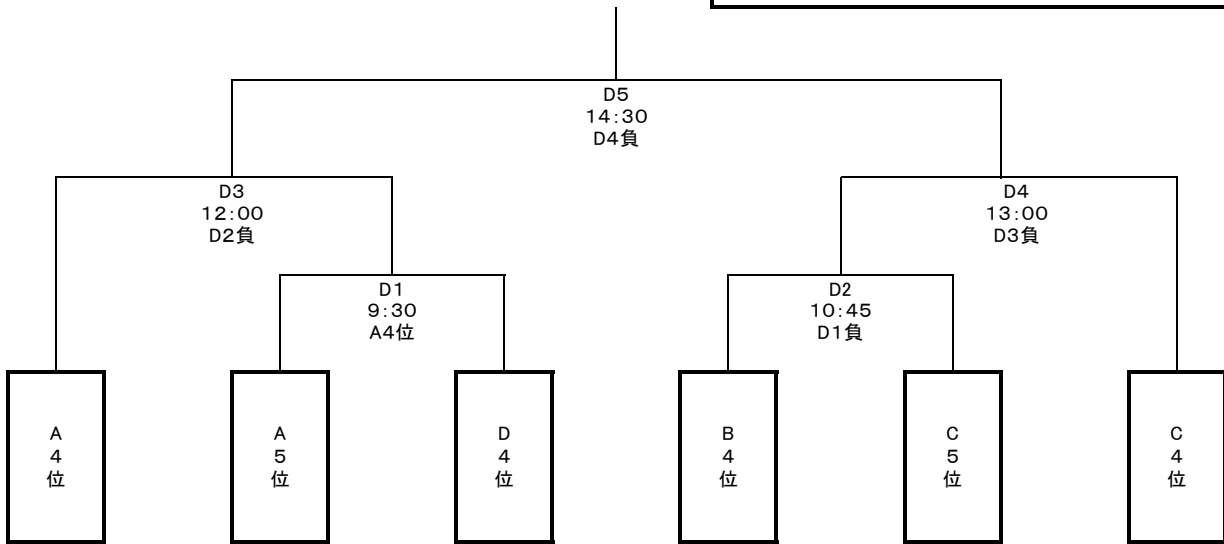

輝きカップ U-14 男子 グランドファイナル

Cコート・Dコート お弁当は高月体育館にて配布。回収は伊香ツインで可。

輝きカップ U-14 女子 グランドファイナル

Hコート・Iコート お弁当は西浅井体育館にて配布。回収は伊香ツインで可。

輝きカップ U-14 チャレンジトーナメント

旧杉野小中学校体育館Dコート

輝きカップ 女子チャレンジトーナメントA

虎姫運動公園体育館Gコート

輝きカップ 女子チャレンジトーナメントB

湖北体育館Hコート

輝きカップ 女子チャレンジトーナメントC

長浜市民体育館Lコート

輝きカップ U-12 グランドファイナル

お弁当は山本山体育館にて配布。回収は伊香ツインで可。

輝きカップ U-12チャレンジトーナメントA

浅井体育館Nコート

輝きカップ U-12チャレンジトーナメントB

浅井体育館Oコート