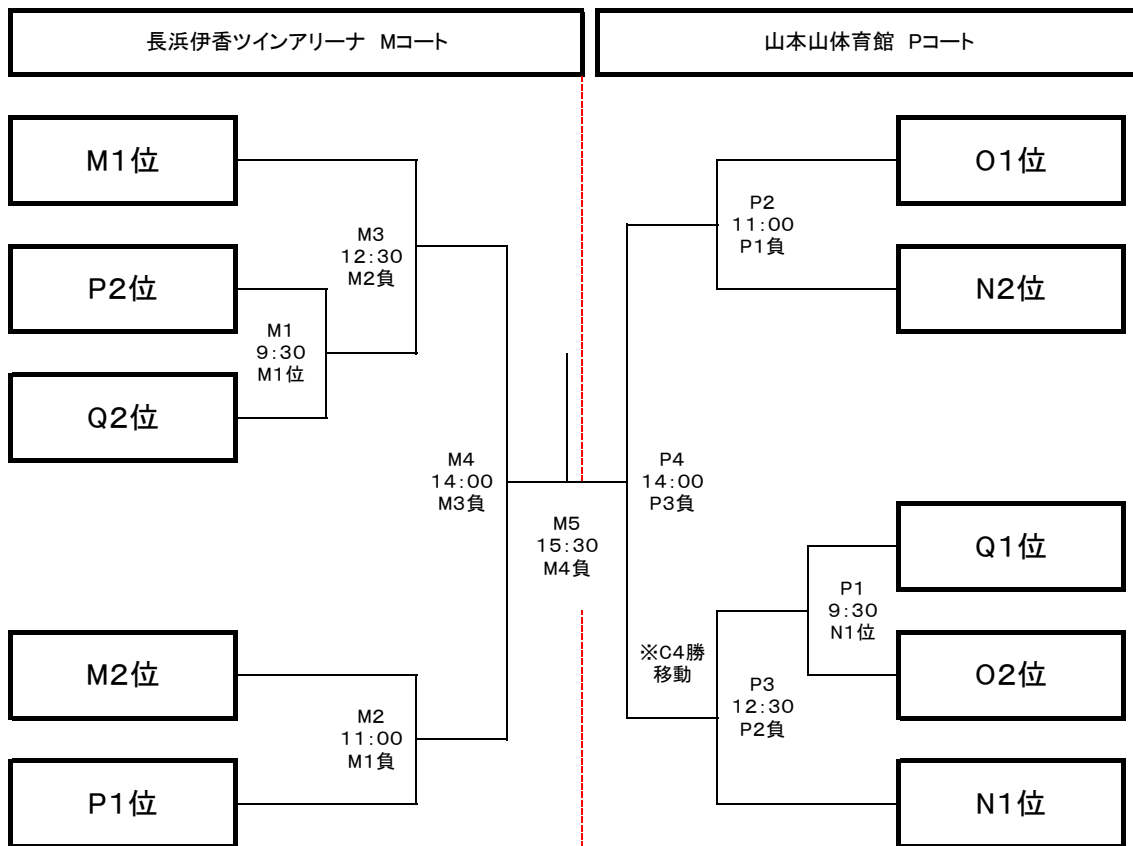

輝きカップ 女子チャレンジトーナメントB

湖北体育館Hコート

輝きカップ 女子チャレンジトーナメントC

長浜市民体育館Lコート

輝きカップ U-12 グランドファイナル

お弁当は山本山体育館にて配布。回収は伊香ツインで可。

輝きカップ U-12チャレンジトーナメントA

浅井体育館Nコート

輝きカップ U-12チャレンジトーナメントB

浅井体育館Oコート