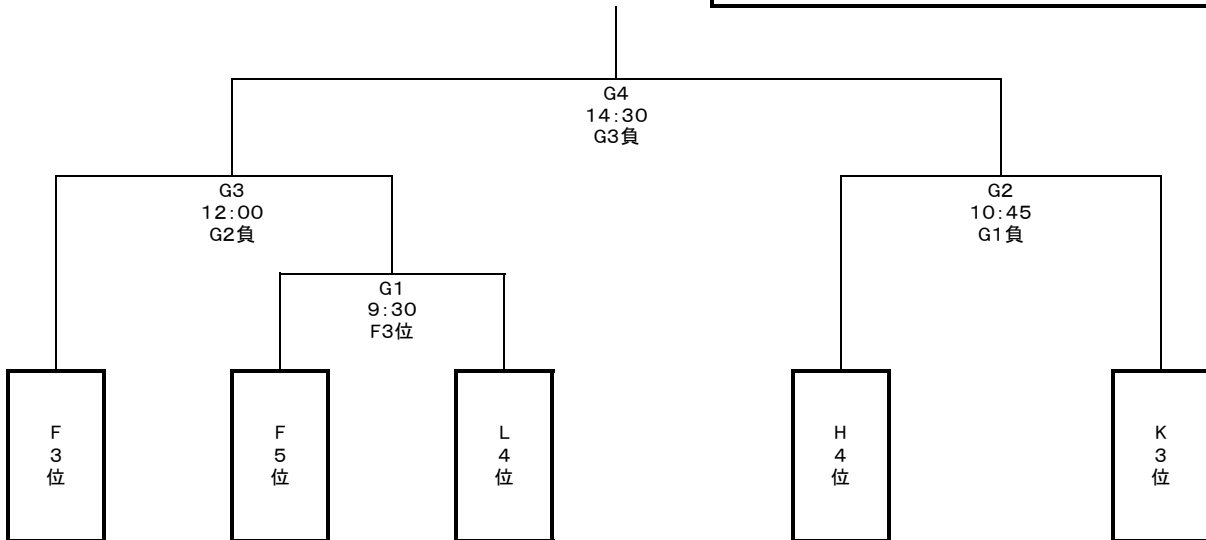

輝きカップ U-14 男子 グランドファイナル

Cコート・Dコート お弁当は高月体育館にて配布。回収は伊香ツインで可。

輝きカップ U-14 女子 グランドファイナル

Hコート・Iコート お弁当は西浅井体育館にて配布。回収は伊香ツインで可。

輝きカップ U-14 チャレンジトーナメント

旧杉野小中学校体育館Dコート

輝きカップ 女子チャレンジトーナメントA

虎姫運動公園体育館Gコート

輝きカップ 女子チャレンジトーナメントB

湖北体育館Hコート

輝きカップ 女子チャレンジトーナメントC

長浜市民体育館Lコート

輝きカップ U-12 グランドファイナル

お弁当は山本山体育館にて配布。回収は伊香ツインで可。

輝きカップ U-12チャレンジトーナメントA

浅井体育館Nコート