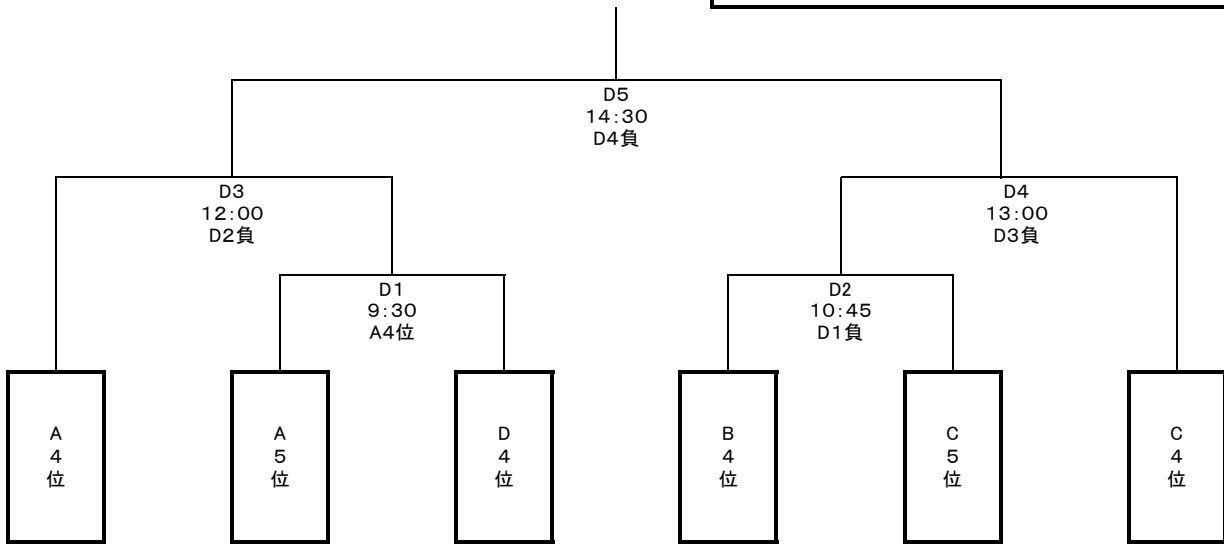

輝きカップ U-14 チャレンジトーナメント

旧杉野小中学校体育館Dコート

輝きカップ 女子チャレンジトーナメントA

虎姫運動公園体育館Gコート