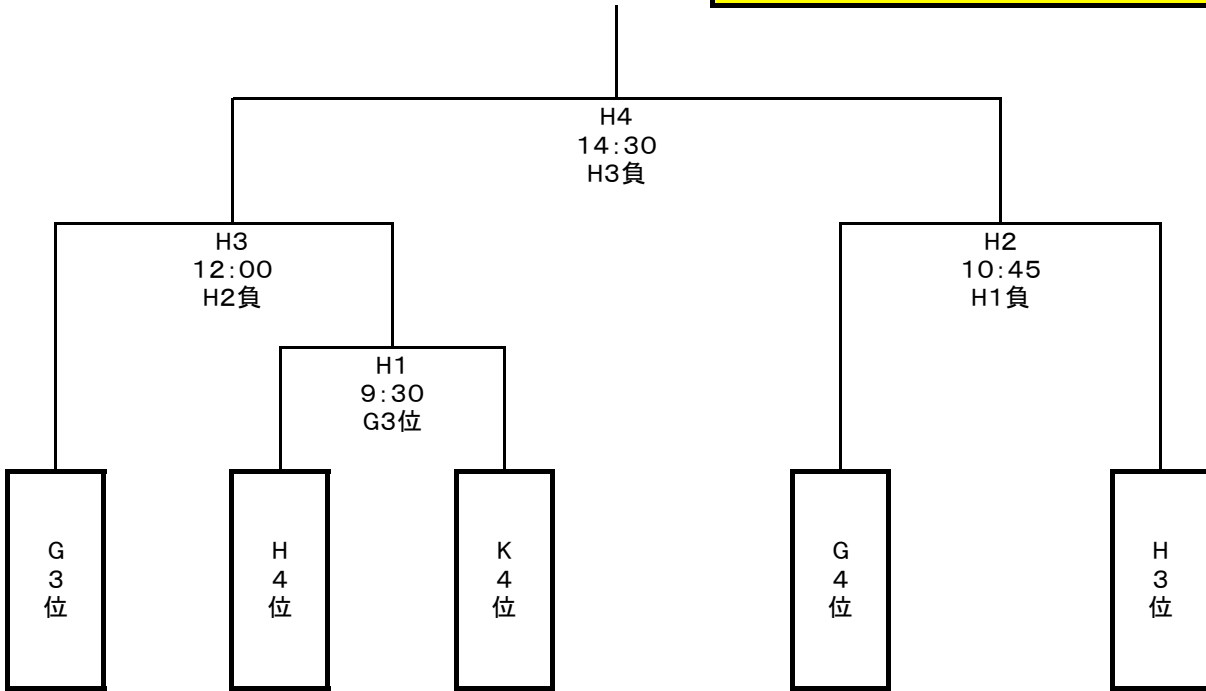

# 輝きカップ 女子チャレンジトーナメントB

湖北体育館Hコート

# 輝きカップ 女子チャレンジトーナメントC

長浜市民体育館Lコート