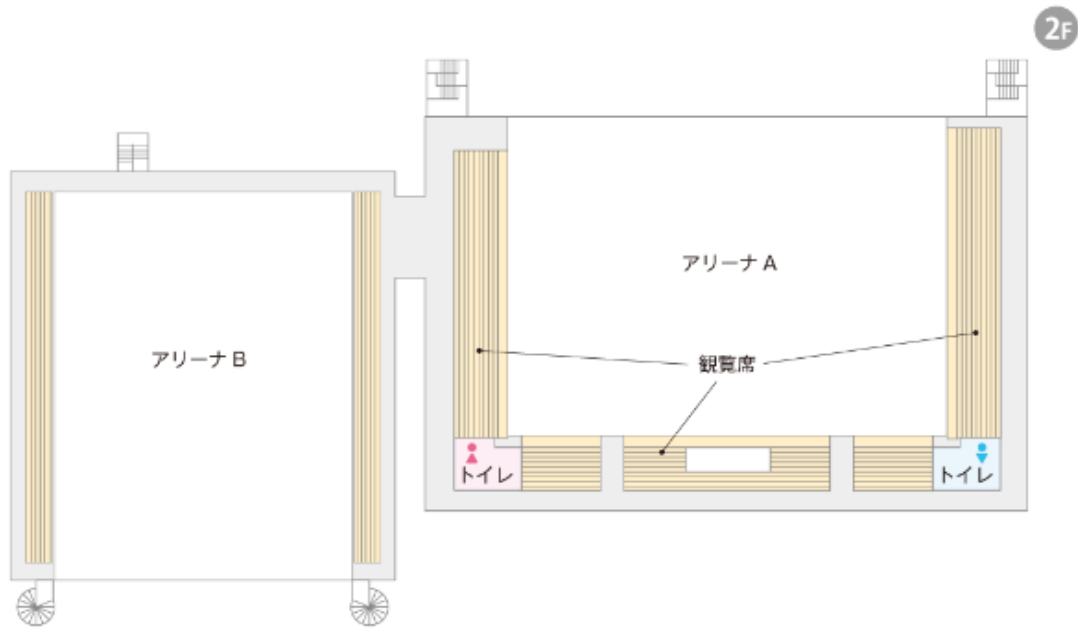

伊香ツインアリーナ

このスペース内での待機はご遠慮願います。
トレーニングルーム等一般利用者がいらっしゃいます。

代表者会議 参加者のみの通用門です。
代表者会議後、施錠致します。

浅井体育館

長浜市民体育館