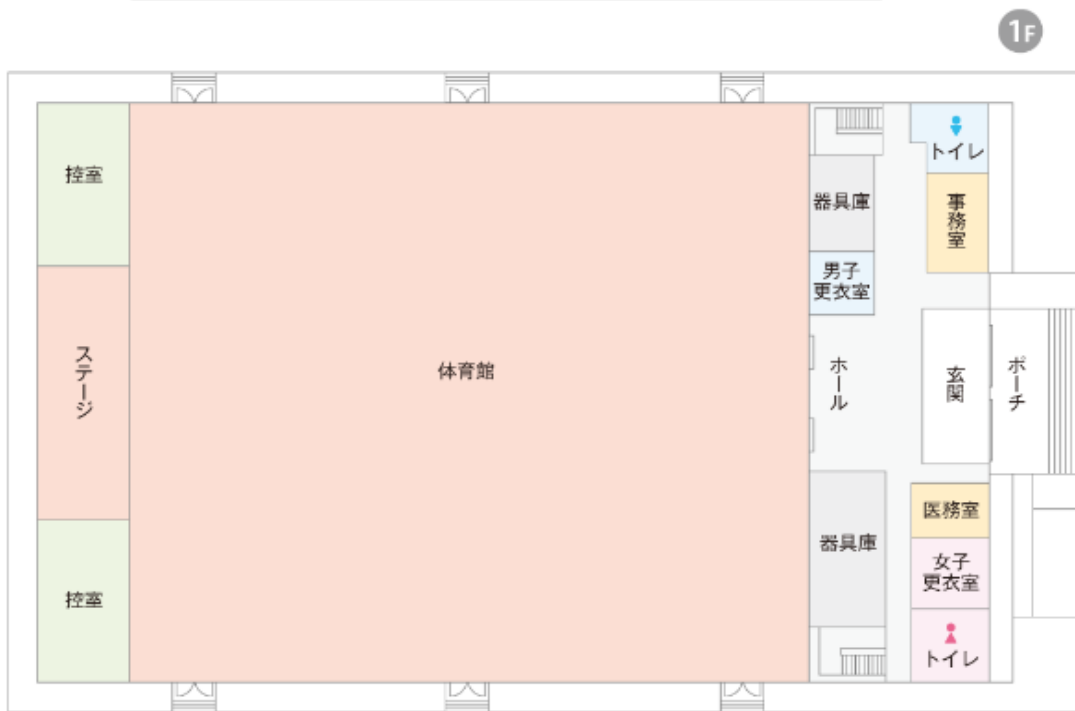

伊香ツインアリーナ

このスペース内での待機はご遠慮願います。
トレーニングルーム等一般利用者がいらっしゃいます。

代表者会議 参加者のみの通用門です。
代表者会議後、施錠致します。

浅井体育館

長浜市民体育館